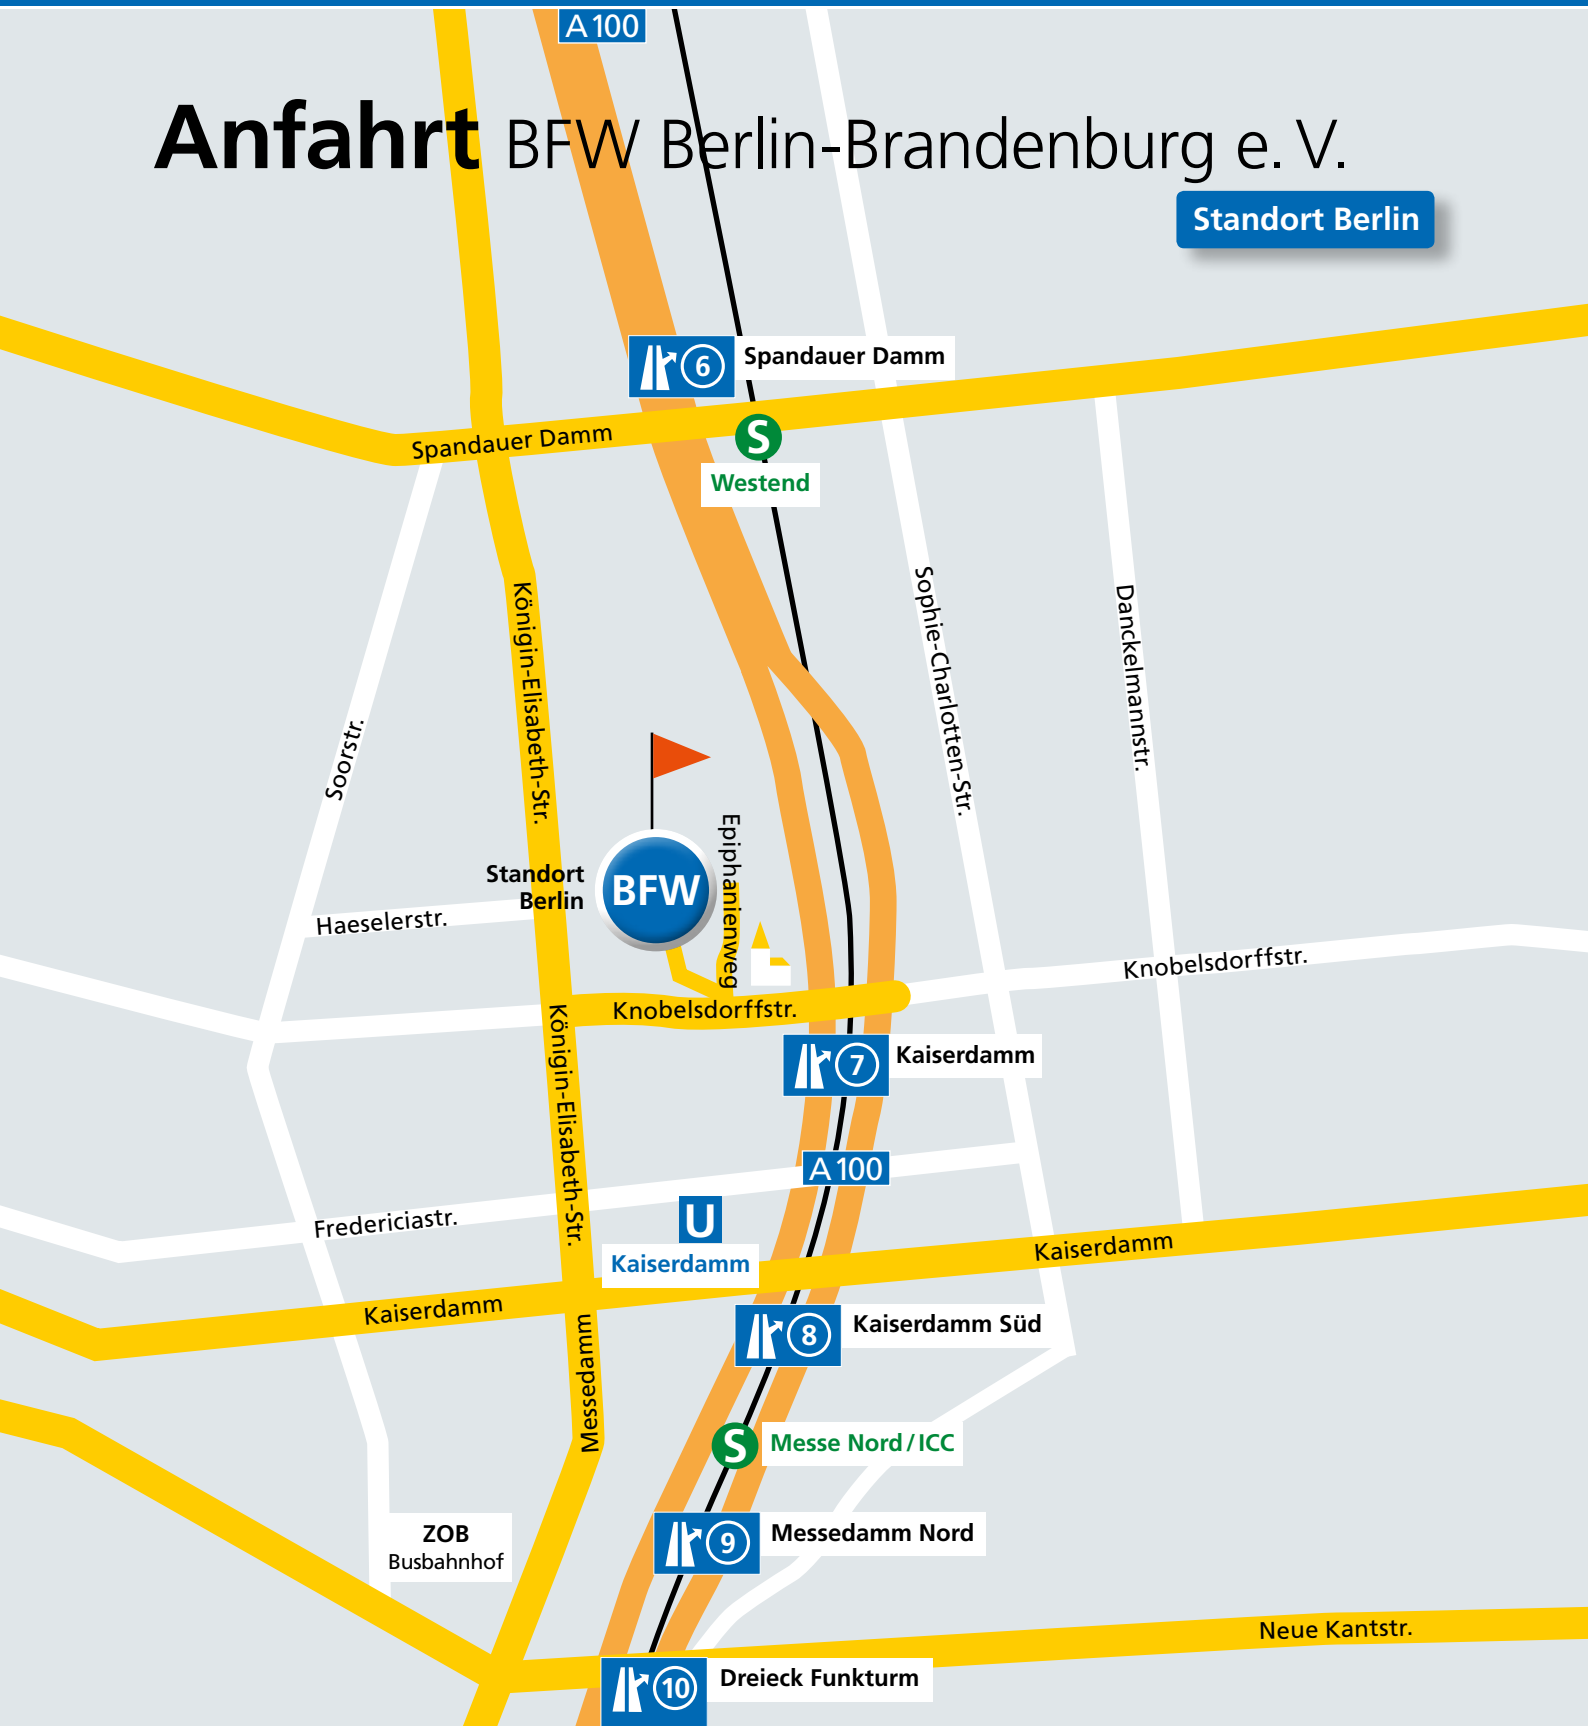

Anfahrt BFW Berlin-Brandenburg e. V.

Standort Berlin